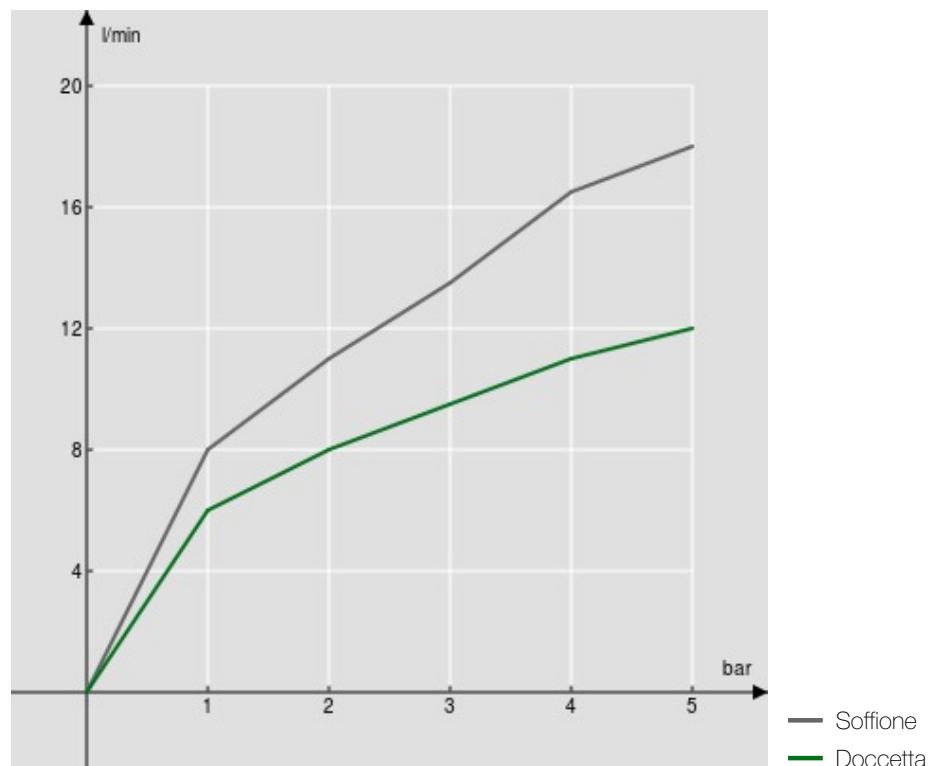

SPECIFICHE

Termostatico esterno con rampa telescopica

Chrome

Blocco di sicurezza 38° C

Valvoline antiritorno

Soffione a snodo 245 x 245 mm abs

Supporto doccetta scorrevole e orientabile

Doccetta monogetto e flessibile 150 cm

Compatibile con mensola AV00141/5

Filtri di ricambio cartuccia inclusi nella confezione

Imballo: 117 x 42 x 8,5 cm / 0,041769 m³

DIAGRAMMA DI PORTATA: ACQUA CALDA/FREDDA

DIAGRAMMA DI PORTATA: ACQUA MISCELATA