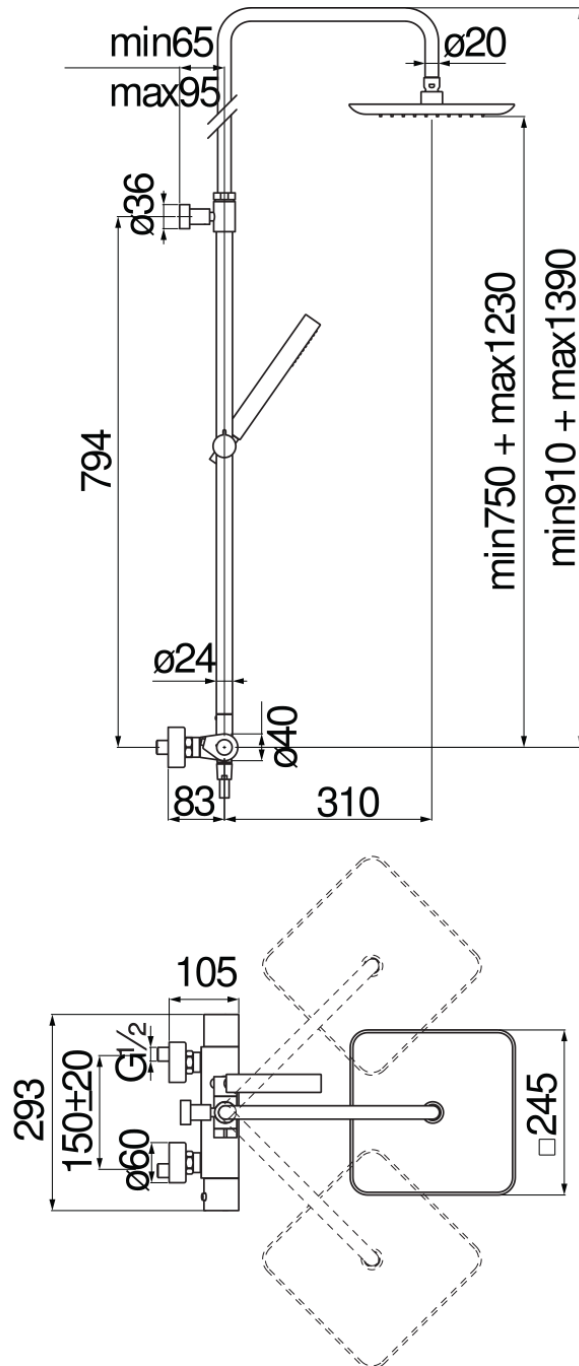

SPECIFICHE

Termostatico esterno con rampa telescopica

Chrome

Blocco di sicurezza 38° C

Valvoline antiritorno

Soffione a snodo 245 x 245 mm abs

Supporto doccetta scorrevole e orientabile

Doccetta monogetto e flessibile 150 cm

Compatibile con mensola AV00141/5

Filtri di ricambio cartuccia inclusi nella confezione

Imballo: 117 x 42 x 8,5 cm / 0,041769 m³

DIAGRAMMA DI PORTATA: ACQUA CALDA/FREDDA

DIAGRAMMA DI PORTATA: ACQUA MISCELATA